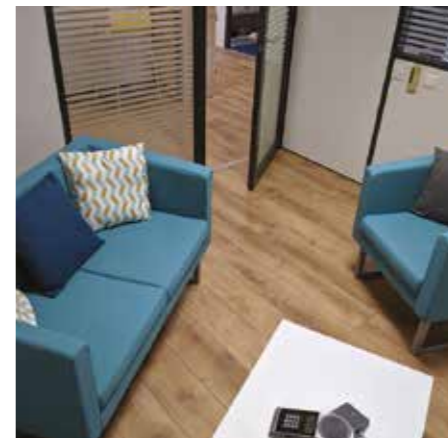

// VOTRE ESPACE DE
COWORKING AU
PAYS DE L'ARBRESLE